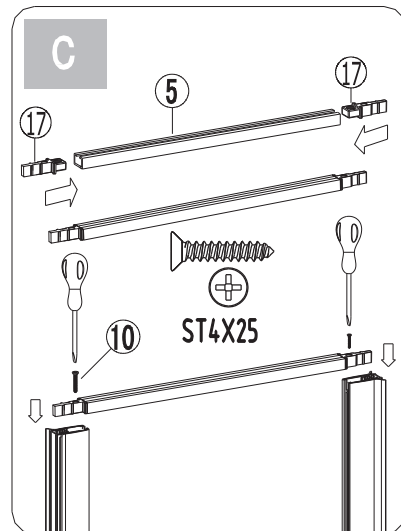

Инструкция по установке

VN-60

NO.	Designation	Pieces	NO.	Designation	Pieces
1		X1	12		X1
2		X1	13.1		X1
3		X2	13.2		X1
4		X2	14		X2
5		X1	15		X1
6	 $\varnothing 8$	X6+1	16		X2
7	 \oplus ST4X35	X6+1	17		X2
8	 \oplus ST4X10	X4+1	18		X2
9		X4+1	19	1  2 No aluminum 	X2
10	 \oplus ST4X25	X4+1	20	 A.	X2
11.1		X1		 B.1 B.2 B.3 B.4	X4 X4 X2 X2
11.2		X1	 C.1 C.2 C.3 C.4 C.5 C.6	X2 X4 X4 X8 X2 X2	
				 $\varnothing 8$  $\varnothing 3.2$	

1.

	P	W
750	750-800	800
850	850-900	900

2.

3.

4.

5.

e1

6.