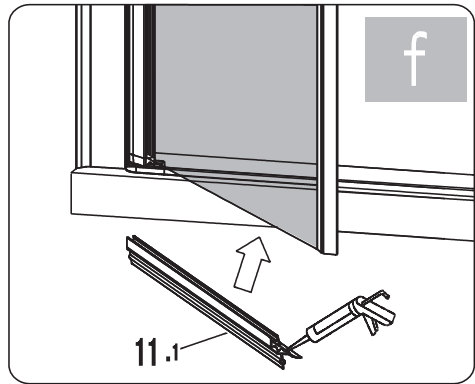

Инструкция по установке

VN-60

NO.	Designation	Pieces	NO.	Designation	Pieces
1		X1	12		X1
2		X1	13.1		X1
3		X2	13.2		X1
4		X2	14		X2
5		X1	15		X1
6	 $\varnothing 8$	X6+1	16		X2
7	 \oplus ST4X35	X6+1	17		X2
8	 \oplus ST4X10	X4+1	18		X2
9		X4+1	19	1  2 No aluminum 	X2
10	 \oplus ST4X25	X4+1	20	 A.	X2
11.1		X1		 B.1 B.2 B.3 B.4	X4 X4 X2 X2
11.2		X1	 C.1 C.2 C.3 C.4 C.5 C.6	X2 X4 X4 X8 X2 X2	
				 $\varnothing 8$  $\varnothing 3.2$	

1.

	P	W
750	750-800	800
850	850-900	900

2.

3.

4.

5.

e1

6.