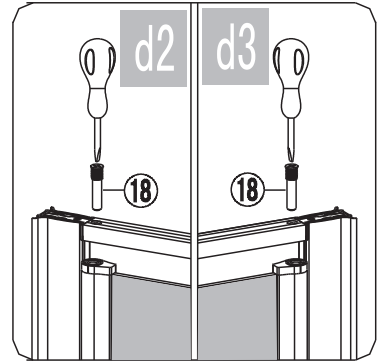

Инструкция по установке

VN-60

NO.	Designation	Pieces	NO.	Designation	Pieces
1		X1	12		X1
2		X1	13.1		X1
3		X2	13.2		X1
4		X2	14		X2
5		X1	15		X1
6	 $\varnothing 8$	X6+1	16		X2
7	 \oplus ST4X35	X6+1	17		X2
8	 \oplus ST4X10	X4+1	18		X2
9		X4+1	19	1  2 No aluminum 	X2
10	 \oplus ST4X25	X4+1	20	 A.	X2
11.1		X1		 B.1 B.2 B.3 B.4	X4 X4 X2 X2
11.2		X1	 C.1 C.2 C.3 C.4 C.5 C.6	X2 X4 X4 X8 X2 X2	
				 $\varnothing 8$  $\varnothing 3.2$	

1.

	P	W
750	750-800	800
850	850-900	900

2.

3.

4.

5.

e1

6.