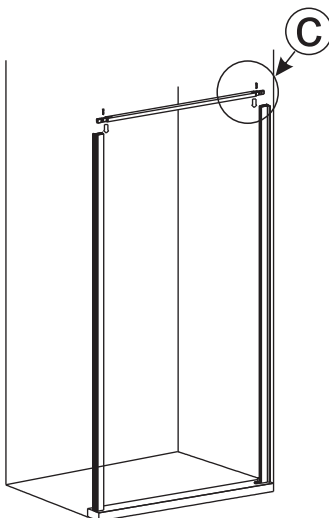

Инструкция по установке

VN-60

NO.	Designation	Pieces	NO.	Designation	Pieces
1		X1	12		X1
2		X1	13.1		X1
3		X2	13.2		X1
4		X2	14		X2
5		X1	15		X1
6	 $\varnothing 8$	X6+1	16		X2
7	 \oplus ST4X35	X6+1	17		X2
8	 \oplus ST4X10	X4+1	18		X2
9		X4+1	19	1  2 No aluminum 	X2
10	 \oplus ST4X25	X4+1	20	 A.	X2
11.1		X1		 B.1 B.2 B.3 B.4	X4 X4 X2 X2
11.2		X1	 C.1 C.2 C.3 C.4 C.5 C.6	X2 X4 X4 X8 X2 X2	
				 $\varnothing 8$  $\varnothing 3.2$	

1.

	P	W
750	750-800	800
850	850-900	900

2.

3.

4.

5.

e1

6.