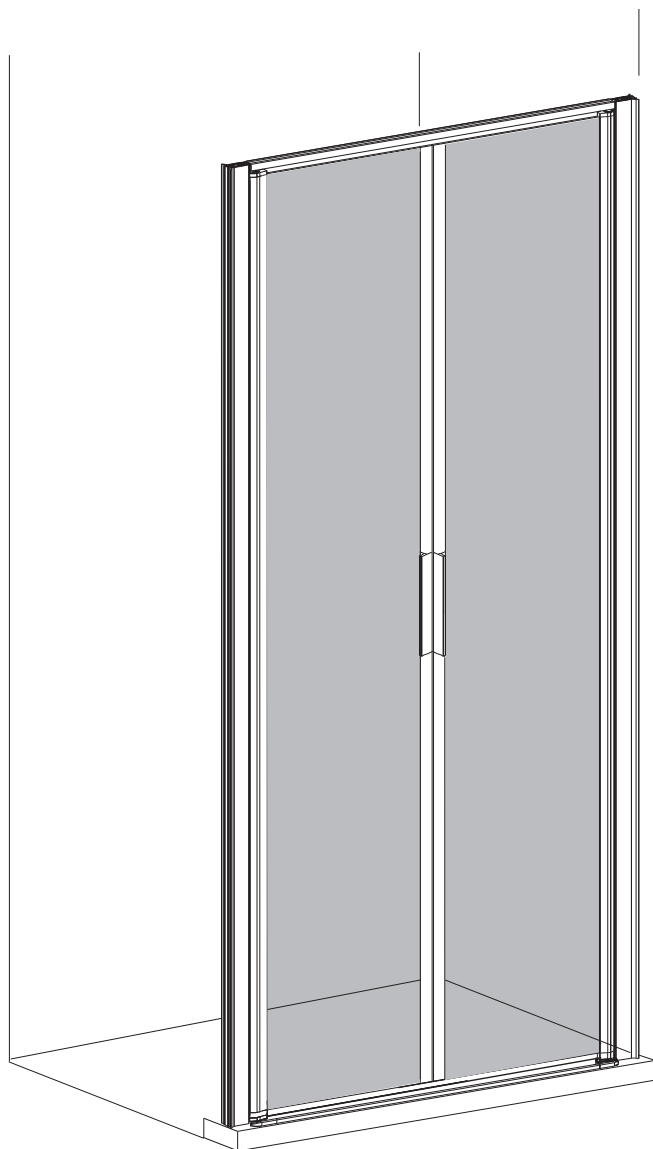

Инструкция по установке

VN-60

NO.	Designation	Pieces	NO.	Designation	Pieces
1		X1	12		X1
2		X1	13.1		X1
3		X2	13.2		X1
4		X2	14		X2
5		X1	15		X1
6	 $\varnothing 8$	X6+1	16		X2
7	 \oplus ST4X35	X6+1	17		X2
8	 \oplus ST4X10	X4+1	18		X2
9		X4+1	19	1  2 No aluminum 	X2
10	 \oplus ST4X25	X4+1	20	 A.	X2
11.1		X1		 B.1 B.2 B.3 B.4	X4 X4 X2 X2
11.2		X1	 C.1 C.2 C.3 C.4 C.5 C.6	X2 X4 X4 X8 X2 X2	
				 $\varnothing 8$  $\varnothing 3.2$	

1.

	P	W
750	750-800	800
850	850-900	900

2.

3.

4.

5.

e1

6.

7.

8.

9.

24h 