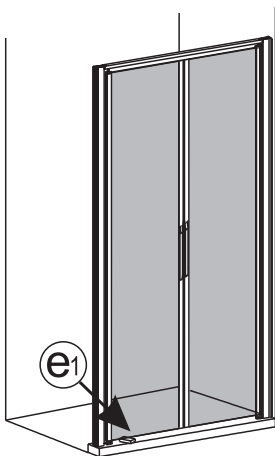

Инструкция по установке

VN-60

NO.	Designation	Pieces	NO.	Designation	Pieces
1		X1	12		X1
2		X1	13.1		X1
3		X2	13.2		X1
4		X2	14		X2
5		X1	15		X1
6	 $\varnothing 8$	X6+1	16		X2
7	 \oplus ST4X35	X6+1	17		X2
8	 \oplus ST4X10	X4+1	18		X2
9		X4+1	19	1  2 No aluminum 	X2
10	 \oplus ST4X25	X4+1	20	 A.	X2
11.1		X1		 B.1 B.2 B.3 B.4	X4 X4 X2 X2
11.2		X1	 C.1 C.2 C.3 C.4 C.5 C.6	X2 X4 X4 X8 X2 X2	
				 $\varnothing 8$  $\varnothing 3.2$	

1.

	P	W
750	750-800	800
850	850-900	900

2.

3.

4.

5.

e1

6.