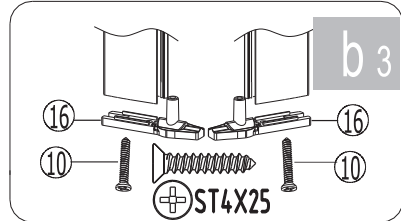

Инструкция по установке

VN-60

NO.	Designation	Pieces	NO.	Designation	Pieces
1		X1	12		X1
2		X1	13.1		X1
3		X2	13.2		X1
4		X2	14		X2
5		X1	15		X1
6	 $\varnothing 8$	X6+1	16		X2
7	 \oplus ST4X35	X6+1	17		X2
8	 \oplus ST4X10	X4+1	18		X2
9		X4+1	19	1  2 No aluminum 	X2
10	 \oplus ST4X25	X4+1	20	 A.	X2
11.1		X1		 B.1 B.2 B.3 B.4	X4 X4 X2 X2
11.2		X1	 C.1 C.2 C.3 C.4 C.5 C.6	X2 X4 X4 X8 X2 X2	
				 $\varnothing 8$  $\varnothing 3.2$	

1.

	P	W
750	750-800	800
850	850-900	900

2.

3.

4.

5.

e1

6.