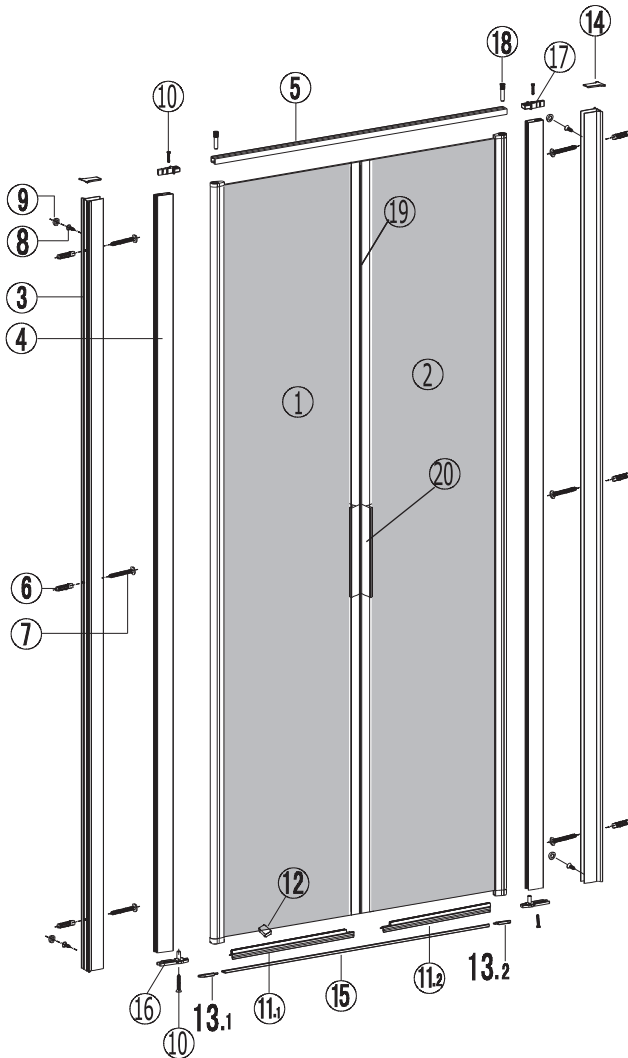

Инструкция по установке

VN-60

NO.	Designation	Pieces	NO.	Designation	Pieces
1		X1	12		X1
2		X1	13.1		X1
3		X2	13.2		X1
4		X2	14		X2
5		X1	15		X1
6	 $\varnothing 8$	X6+1	16		X2
7	 \oplus ST4X35	X6+1	17		X2
8	 \oplus ST4X10	X4+1	18		X2
9		X4+1	19	1  2 No aluminum 	X2
10	 \oplus ST4X25	X4+1	20	 A.	X2
11.1		X1		 B.1 B.2 B.3 B.4	X4 X4 X2 X2
11.2		X1	 C.1 C.2 C.3 C.4 C.5 C.6	X2 X4 X4 X8 X2 X2	
				 $\varnothing 8$  $\varnothing 3.2$	

1.

	P	W
750	750-800	800
850	850-900	900

2.

3.

4.

5.

e1

6.

7.

8.

9.

24h 