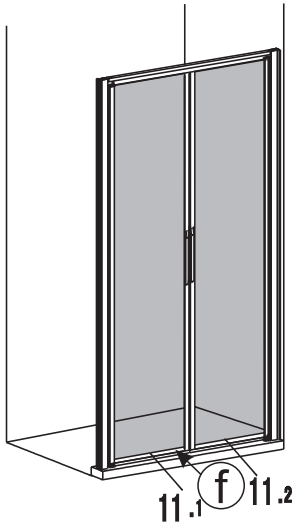

Инструкция по установке

VN-60

NO.	Designation	Pieces	NO.	Designation	Pieces
1		X1	12		X1
2		X1	13.1		X1
3		X2	13.2		X1
4		X2	14		X2
5		X1	15		X1
6	 $\varnothing 8$	X6+1	16		X2
7	 \oplus ST4X35	X6+1	17		X2
8	 \oplus ST4X10	X4+1	18		X2
9		X4+1	19	1  2 No aluminum 	X2
10	 \oplus ST4X25	X4+1	20	 A.	X2
11.1		X1		 B.1 B.2 B.3 B.4	X4 X4 X2 X2
11.2		X1	 C.1 C.2 C.3 C.4 C.5 C.6	X2 X4 X4 X8 X2 X2	
				 $\varnothing 8$  $\varnothing 3.2$	

1.

	P	W
750	750-800	800
850	850-900	900

2.

3.

4.

5.

e1

6.