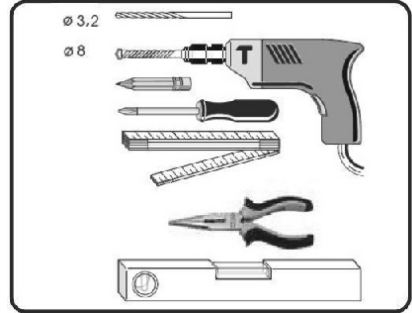

Инструкция по установке

VN-60

NO.	Designation	Pieces	NO.	Designation	Pieces
1		X1	12		X1
2		X1	13.1		X1
3		X2	13.2		X1
4		X2	14		X2
5		X1	15		X1
6	 $\varnothing 8$	X6+1	16		X2
7	 \oplus ST4X35	X6+1	17		X2
8	 \oplus ST4X10	X4+1	18		X2
9		X4+1	19	1  2 No aluminum 	X2
10	 \oplus ST4X25	X4+1	20	 A.	X2
11.1		X1		 B.1 B.2 B.3 B.4	X4 X4 X2 X2
11.2		X1	 C.1 C.2 C.3 C.4 C.5 C.6	X2 X4 X4 X8 X2 X2	
				 $\varnothing 8$  $\varnothing 3.2$	

1.

	P	W
750	750-800	800
850	850-900	900

2.

3.

4.

5.

e1

6.