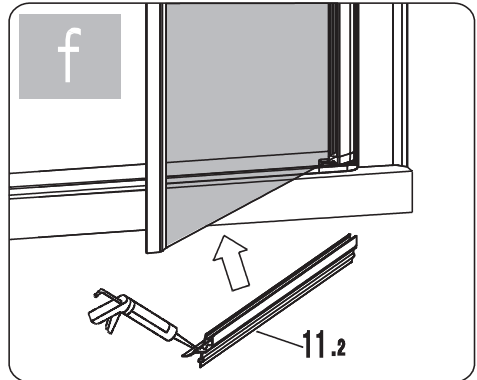

Инструкция по установке

VN-60

NO.	Designation	Pieces	NO.	Designation	Pieces
1		X1	12		X1
2		X1	13.1		X1
3		X2	13.2		X1
4		X2	14		X2
5		X1	15		X1
6	 $\varnothing 8$	X6+1	16		X2
7	 \oplus ST4X35	X6+1	17		X2
8	 \oplus ST4X10	X4+1	18		X2
9		X4+1	19	1  2 No aluminum 	X2
10	 \oplus ST4X25	X4+1	20	 A.	X2
11.1		X1		 B.1 B.2 B.3 B.4	X4 X4 X2 X2
11.2		X1	 C.1 C.2 C.3 C.4 C.5 C.6	X2 X4 X4 X8 X2 X2	
				 $\varnothing 8$  $\varnothing 3.2$	

1.

	P	W
750	750-800	800
850	850-900	900

2.

3.

4.

5.

e1

6.