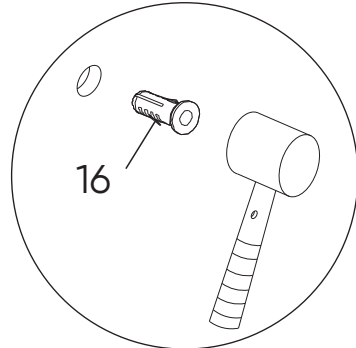

Размер душевой двери при монтаже с боковой панелью Evo SP	
Условный размер (мм)	Монтажный размер А (мм)
1000	980-1000
1100	1080-1100
1200	1180-1200
1300	1280-1300
1400	1380-1400
1500	1480-1500
1600	1580-1600
1700	1680-1700
1800	1780-1800

Дрель

Схематическое изображение и перечень деталей

1	 x2	2	 x1	3	 x1	4	 x1	5	 x1
6	 x2	7	 x1	8	 x2	9	 x2	10	 x2
11	 x2	12	 x2	13	 (L) (R) x2	14	 x1	15	 ST4x30 x8
16	 6x30 x8	17	 ST4x12 x4						

Шаг 1

Шаг 2