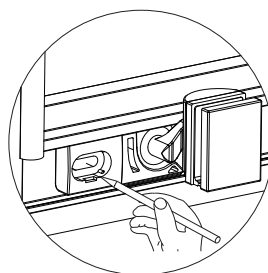

Шаг 11

Шаг 12

! Силиконовый клей наносим только с внешней стороны

Примечание: не используйте душевую в течение 24 часов после нанесения силиконового клея