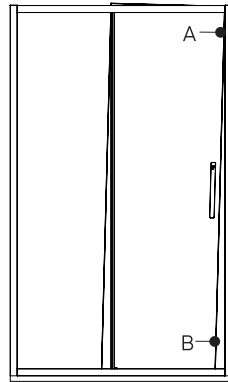

## Душевая дверь

Серия Evo 100

Инструкция по установке

Пожалуйста, прочитайте инструкцию перед установкой

Размер душевой двери при монтаже в нишу	
Условный размер (мм)	Монтажный размер А (мм)
1000	970-1010
1100	1070-1110
1200	1170-1210
1300	1270-1310
1400	1370-1410
1500	1470-1510
1600	1570-1610
1700	1670-1710
1800	1770-1810

Размер душевой двери при монтаже с боковой панелью Evo SP	
Условный размер (мм)	Монтажный размер А (мм)
1000	980-1000
1100	1080-1100
1200	1180-1200
1300	1280-1300
1400	1380-1400
1500	1480-1500
1600	1580-1600
1700	1680-1700
1800	1780-1800

Дрель

Схематическое изображение и перечень деталей

1	 x2	2	 x1	3	 x1	4	 x1	5	 x1
6	 x2	7	 x1	8	 x2	9	 x2	10	 x2
11	 x2	12	 x2	13	 (L) (R) x2	14	 x1	15	 ST4x30 x8
16	 6x30 x8	17	 ST4x12 x4						

Шаг 1

Шаг 2

Шаг 3

Шаг 4

Шаг 5

Шаг 6

Шаг 7

Шаг 8

Шаг 9

Шаг 10