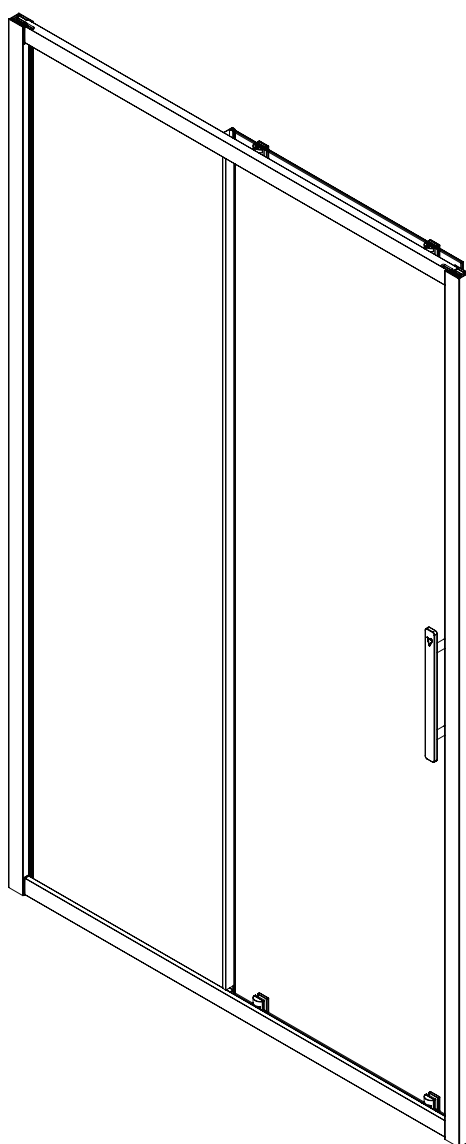

## Душевая дверь

Серия Evo 100

Инструкция по установке

Пожалуйста, прочитайте инструкцию перед установкой

Размер душевой двери при монтаже в нишу	
Условный размер (мм)	Монтажный размер А (мм)
1000	970-1010
1100	1070-1110
1200	1170-1210
1300	1270-1310
1400	1370-1410
1500	1470-1510
1600	1570-1610
1700	1670-1710
1800	1770-1810

Размер душевой двери при монтаже с боковой панелью Evo SP	
Условный размер (мм)	Монтажный размер А (мм)
1000	980-1000
1100	1080-1100
1200	1180-1200
1300	1280-1300
1400	1380-1400
1500	1480-1500
1600	1580-1600
1700	1680-1700
1800	1780-1800

Дрель

Схематическое изображение и перечень деталей

1	 x2	2	 x1	3	 x1	4	 x1	5	 x1
6	 x2	7	 x1	8	 x2	9	 x2	10	 x2
11	 x2	12	 x2	13	 (L) (R) x2	14	 x1	15	 ST4x30 x8
16	 6x30 x8	17	 ST4x12 x4						

Шаг 1

Шаг 2