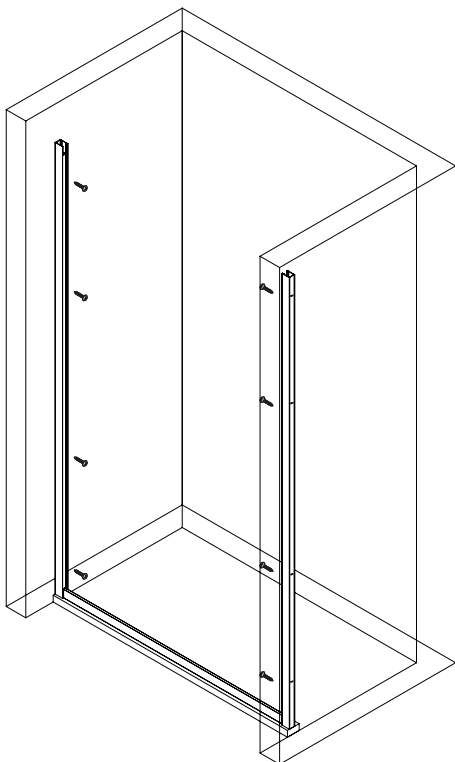

Размер душевой двери при монтаже с боковой панелью Evo SP	
Условный размер (мм)	Монтажный размер А (мм)
1000	980-1000
1100	1080-1100
1200	1180-1200
1300	1280-1300
1400	1380-1400
1500	1480-1500
1600	1580-1600
1700	1680-1700
1800	1780-1800

Дрель

Схематическое изображение и перечень деталей

1	 x2	2	 x1	3	 x1	4	 x1	5	 x1
6	 x2	7	 x1	8	 x2	9	 x2	10	 x2
11	 x2	12	 x2	13	 (L) (R) x2	14	 x1	15	 ST4x30 x8
16	 6x30 x8	17	 ST4x12 x4						

Шаг 1

Шаг 2