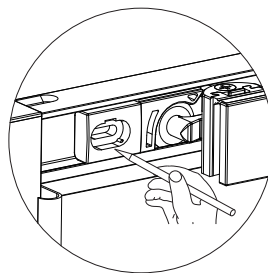

Дрель

Схематическое изображение и перечень деталей

1	 x2	2	 x1	3	 x1	4	 x1	5	 x1
6	 x2	7	 x1	8	 x2	9	 x2	10	 x2
11	 x2	12	 x2	13	 (L) (R) x2	14	 x1	15	 ST4x30 x8
16	 6x30 x8	17	 ST4x12 x4						

Шаг 1

Шаг 2

Шаг 3

Шаг 4

Шаг 5

Шаг 6

Шаг 7

Шаг 8

Шаг 9

Шаг 10

Шаг 11

Шаг 12

! Силиконовый клей наносим только с внешней стороны

Примечание: не используйте душевую в течение 24 часов после нанесения силиконового клея