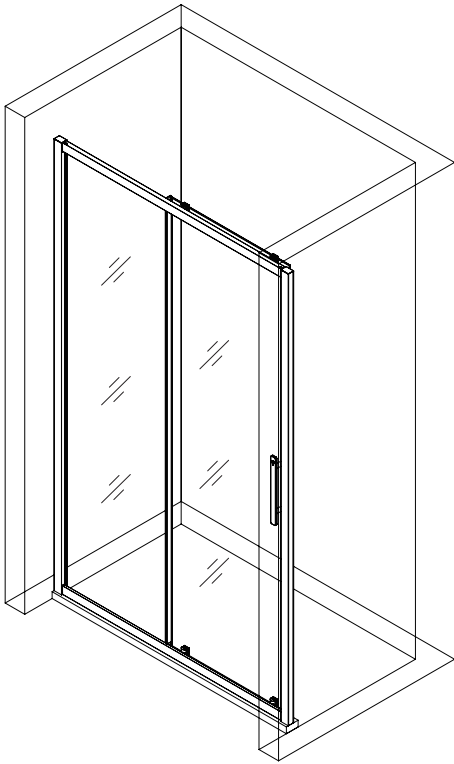

Размер душевой двери при монтаже с боковой панелью Evo SP	
Условный размер (мм)	Монтажный размер А (мм)
1000	980-1000
1100	1080-1100
1200	1180-1200
1300	1280-1300
1400	1380-1400
1500	1480-1500
1600	1580-1600
1700	1680-1700
1800	1780-1800

Дрель

Схематическое изображение и перечень деталей

1	 x2	2	 x1	3	 x1	4	 x1	5	 x1
6	 x2	7	 x1	8	 x2	9	 x2	10	 x2
11	 x2	12	 x2	13	 (L) (R) x2	14	 x1	15	 ST4x30 x8
16	 6x30 x8	17	 ST4x12 x4						

Шаг 1

Шаг 2

Шаг 3

Шаг 4

Шаг 5

Шаг 6

Шаг 7

Шаг 8

Шаг 9

Шаг 10