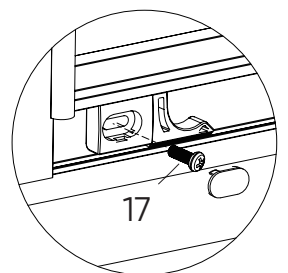

Дрель

Схематическое изображение и перечень деталей

1	 x2	2	 x1	3	 x1	4	 x1	5	 x1
6	 x2	7	 x1	8	 x2	9	 x2	10	 x2
11	 x2	12	 x2	13	 (L) (R) x2	14	 x1	15	 ST4x30 x8
16	 6x30 x8	17	 ST4x12 x4						

Шаг 1

Шаг 2

Шаг 11

Шаг 12

! Силиконовый клей наносим только с внешней стороны

Примечание: не используйте душевую в течение 24 часов после нанесения силиконового клея