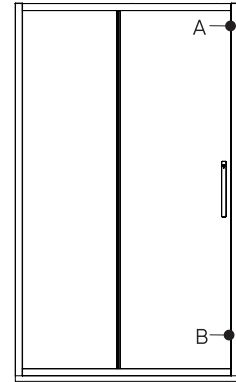

## Душевая дверь

Серия Evo 100

Инструкция по установке

Пожалуйста, прочитайте инструкцию перед установкой

Размер душевой двери при монтаже в нишу	
Условный размер (мм)	Монтажный размер А (мм)
1000	970-1010
1100	1070-1110
1200	1170-1210
1300	1270-1310
1400	1370-1410
1500	1470-1510
1600	1570-1610
1700	1670-1710
1800	1770-1810

Размер душевой двери при монтаже с боковой панелью Evo SP	
Условный размер (мм)	Монтажный размер А (мм)
1000	980-1000
1100	1080-1100
1200	1180-1200
1300	1280-1300
1400	1380-1400
1500	1480-1500
1600	1580-1600
1700	1680-1700
1800	1780-1800

Дрель

Схематическое изображение и перечень деталей

1	 x2	2	 x1	3	 x1	4	 x1	5	 x1
6	 x2	7	 x1	8	 x2	9	 x2	10	 x2
11	 x2	12	 x2	13	 (L) (R) x2	14	 x1	15	 ST4x30 x8
16	 6x30 x8	17	 ST4x12 x4						

Шаг 1

Шаг 2

Шаг 3

Шаг 4

Шаг 5

Шаг 6

Шаг 7

Шаг 8

Шаг 9

Шаг 10