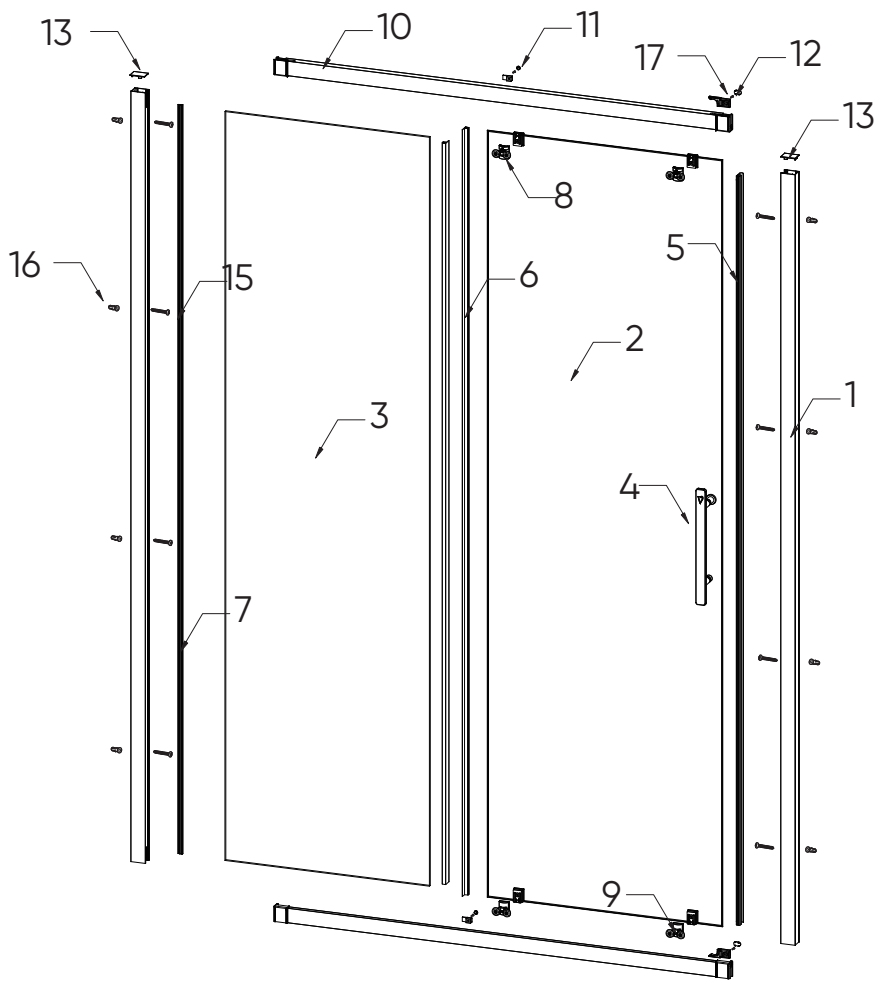

## Душевая дверь

Серия Evo 100

Инструкция по установке

Пожалуйста, прочитайте инструкцию перед установкой

Размер душевой двери при монтаже в нишу	
Условный размер (мм)	Монтажный размер А (мм)
1000	970-1010
1100	1070-1110
1200	1170-1210
1300	1270-1310
1400	1370-1410
1500	1470-1510
1600	1570-1610
1700	1670-1710
1800	1770-1810

Размер душевой двери при монтаже с боковой панелью Evo SP	
Условный размер (мм)	Монтажный размер А (мм)
1000	980-1000
1100	1080-1100
1200	1180-1200
1300	1280-1300
1400	1380-1400
1500	1480-1500
1600	1580-1600
1700	1680-1700
1800	1780-1800

Дрель

Схематическое изображение и перечень деталей

1	 x2	2	 x1	3	 x1	4	 x1	5	 x1
6	 x2	7	 x1	8	 x2	9	 x2	10	 x2
11	 x2	12	 x2	13	 (L) (R) x2	14	 x1	15	 ST4x30 x8
16	 6x30 x8	17	 ST4x12 x4						

Шаг 1

Шаг 2