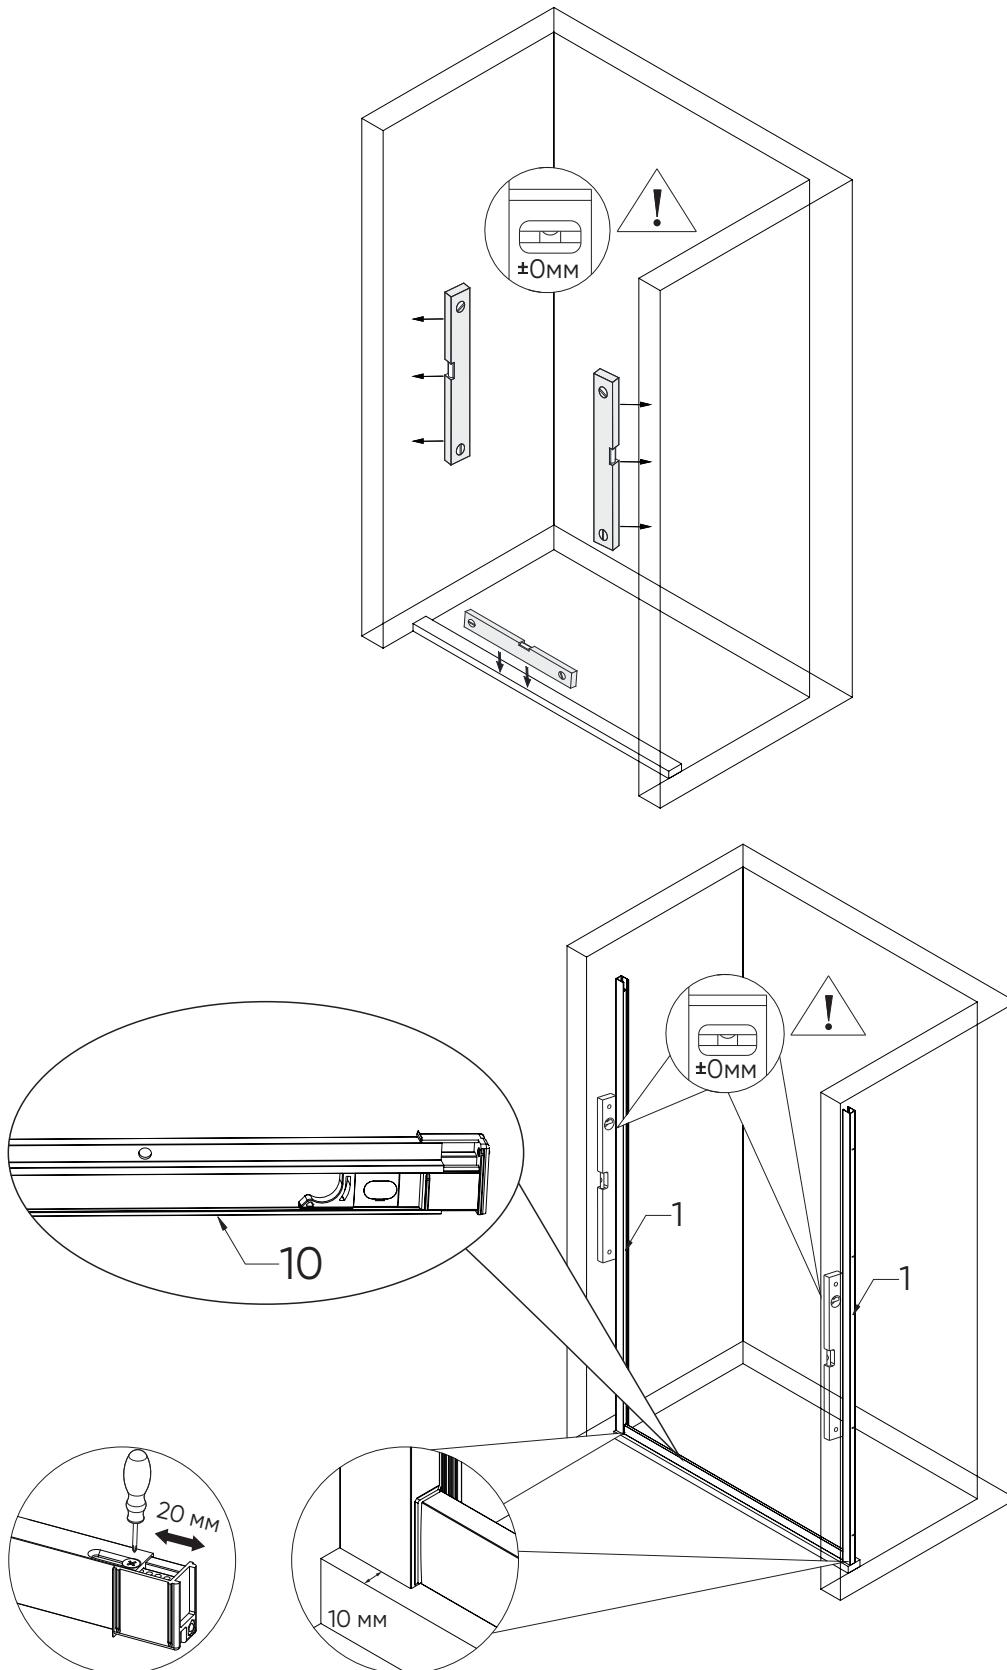

## Душевая дверь

Серия Evo 100

Инструкция по установке

Пожалуйста, прочитайте инструкцию перед установкой

Размер душевой двери при монтаже в нишу	
Условный размер (мм)	Монтажный размер А (мм)
1000	970-1010
1100	1070-1110
1200	1170-1210
1300	1270-1310
1400	1370-1410
1500	1470-1510
1600	1570-1610
1700	1670-1710
1800	1770-1810

Размер душевой двери при монтаже с боковой панелью Evo SP	
Условный размер (мм)	Монтажный размер А (мм)
1000	980-1000
1100	1080-1100
1200	1180-1200
1300	1280-1300
1400	1380-1400
1500	1480-1500
1600	1580-1600
1700	1680-1700
1800	1780-1800

### Необходимые инструменты и оборудование

Карандаш

Сверло

Отвертка

Силикон

Рулетка

Молоток

Уровень

Дрель

Схематическое изображение и перечень деталей

1	 x2	2	 x1	3	 x1	4	 x1	5	 x1
6	 x2	7	 x1	8	 x2	9	 x2	10	 x2
11	 x2	12	 x2	13	 (L) (R) x2	14	 x1	15	 ST4x30 x8
16	 6x30 x8	17	 ST4x12 x4						

Шаг 1

Шаг 2