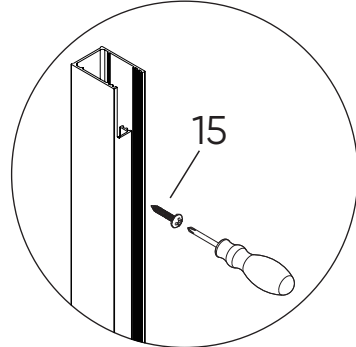

Размер душевой двери при монтаже с боковой панелью Evo SP	
Условный размер (мм)	Монтажный размер А (мм)
1000	980-1000
1100	1080-1100
1200	1180-1200
1300	1280-1300
1400	1380-1400
1500	1480-1500
1600	1580-1600
1700	1680-1700
1800	1780-1800

Дрель

Схематическое изображение и перечень деталей

1	 x2	2	 x1	3	 x1	4	 x1	5	 x1
6	 x2	7	 x1	8	 x2	9	 x2	10	 x2
11	 x2	12	 x2	13	 (L) (R) x2	14	 x1	15	 ST4x30 x8
16	 6x30 x8	17	 ST4x12 x4						

Шаг 1

Шаг 2