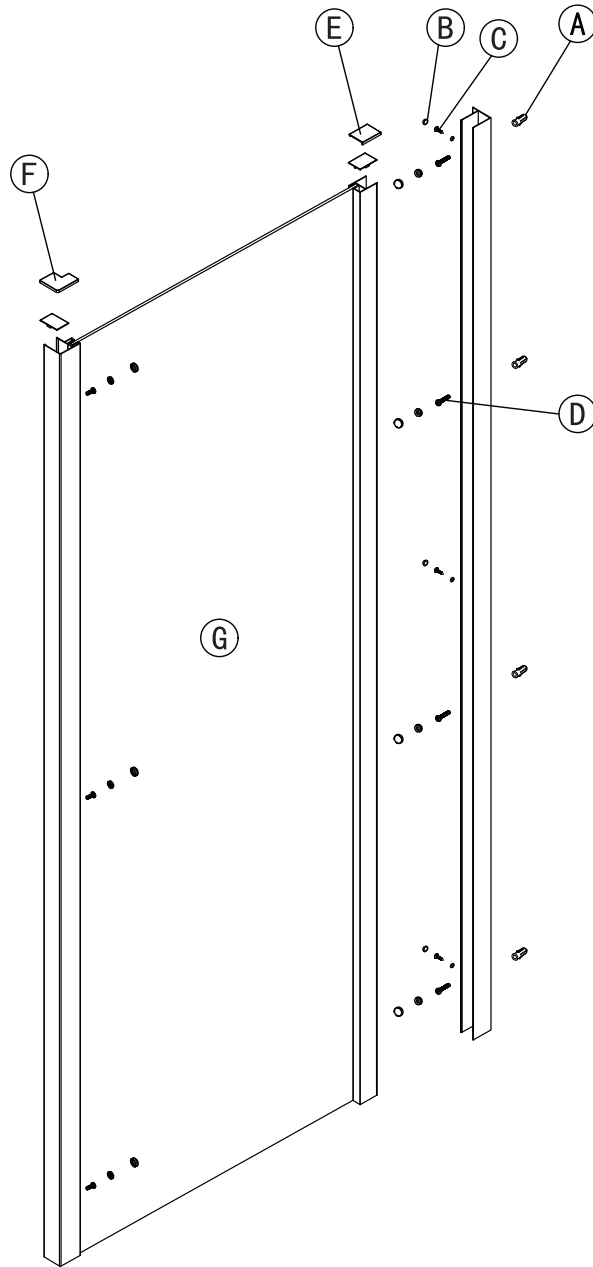

Боковая панель

Серия КР-13

Пожалуйста, прочитайте инструкцию перед установкой

Номинальный размер, A(мм)	Монтажный размер, A(мм)
800	790-810
900	890-910
1000	990-1010
1100	1090-1110
1200	1190-1210

### Необходимые инструменты и оборудование

Карандаш

Сверло

Отвертка

Силикон

Рулетка

Молоток

Уровень

Дрель

Данная модель с универсальной установкой

Комплектация и общая схема

(A)		x4
(B)		x10
(C)	 ST4X12	x6
(D)	 ST4X30	x4

(E)		x1
(F)		x1
(G)		x1

Шаг 1

Шаг 2

Ⓒ x1 Ⓐ x4 Ⓑ x4 Ⓓ x4

Шаг 3

Шаг 4

Ⓑ x6 Ⓒ x6

Шаг 5

Ⓔ x1 Ⓕ x1

Шаг 6

Примечание: не используйте  
душевую в течение 24 часов после  
нанесения силиконового клея