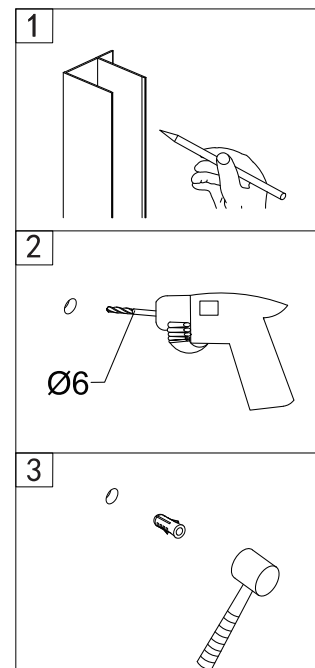

Боковая панель

Серия КР-13

Пожалуйста, прочитайте инструкцию перед установкой

Номинальный размер, A(мм)	Монтажный размер, A(мм)
800	790-810
900	890-910
1000	990-1010
1100	1090-1110
1200	1190-1210

### Необходимые инструменты и оборудование

Карандаш

Сверло

Отвертка

Силикон

Рулетка

Молоток

Уровень

Дрель

Данная модель с универсальной установкой

Комплектация и общая схема

(A)		x4
(B)		x10
(C)	 ST4X12	x6
(D)	 ST4X30	x4

(E)		x1
(F)		x1
(G)		x1

Шаг 1

Шаг 2

Ⓒ x1 Ⓐ x4 Ⓑ x4 Ⓓ x4