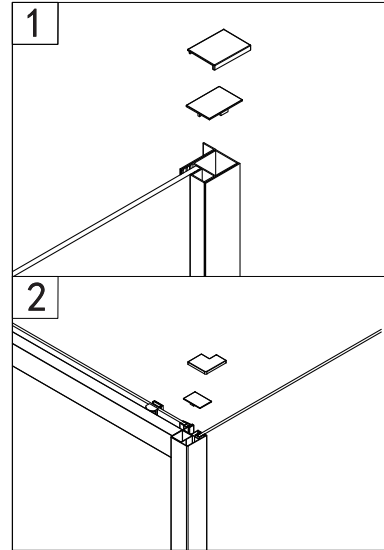

Дрель

Данная модель с универсальной установкой

Комплектация и общая схема

(A)		x4
(B)		x10
(C)	 ST4X12	x6
(D)	 ST4X30	x4

(E)		x1
(F)		x1
(G)		x1

Шаг 1

Шаг 2

Ⓒ x1 Ⓐ x4 Ⓑ x4 Ⓓ x4

Шаг 3

Шаг 4

Ⓑ x6 Ⓒ x6

Шаг 5

Ⓔ x1 Ⓕ x1

Шаг 6

Примечание: не используйте  
душевую в течение 24 часов после  
нанесения силиконового клея