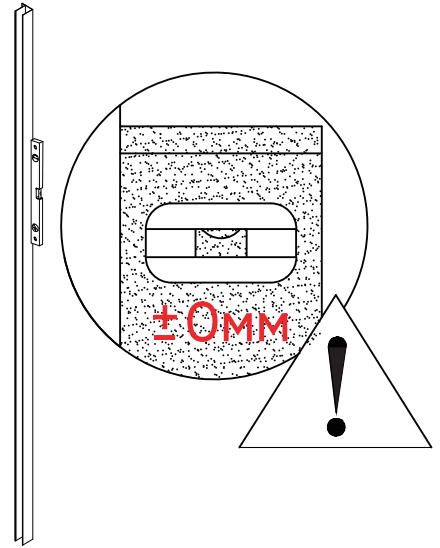

Дрель

Данная модель с универсальной установкой

Комплектация и общая схема

(A)		x4
(B)		x10
(C)	 ST4X12	x6
(D)	 ST4X30	x4

(E)		x1
(F)		x1
(G)		x1

Шаг 1

Шаг 2

Ⓒ x1 Ⓐ x4 Ⓑ x4 Ⓓ x4

Шаг 3

Шаг 4

Ⓑ x6 Ⓒ x6

Шаг 5

Ⓔ x1 Ⓕ x1

Шаг 6

Примечание: не используйте  
душевую в течение 24 часов после  
нанесения силиконового клея