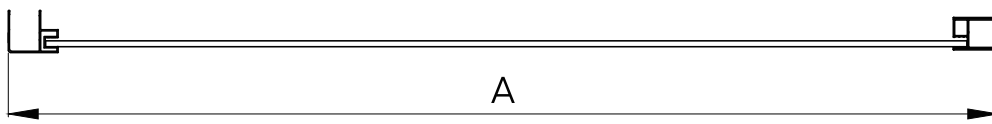

Боковая панель

Серия КР-13

Пожалуйста, прочитайте инструкцию перед установкой

Номинальный размер, A(мм)	Монтажный размер, A(мм)
800	790-810
900	890-910
1000	990-1010
1100	1090-1110
1200	1190-1210

### Необходимые инструменты и оборудование

Карандаш

Сверло

Отвертка

Силикон

Рулетка

Молоток

Уровень

Дрель

Данная модель с универсальной установкой

Комплектация и общая схема

(A)		x4
(B)		x10
(C)	 ST4X12	x6
(D)	 ST4X30	x4

(E)		x1
(F)		x1
(G)		x1

Шаг 1

Шаг 2

Ⓒ x1 Ⓐ x4 Ⓑ x4 Ⓓ x4