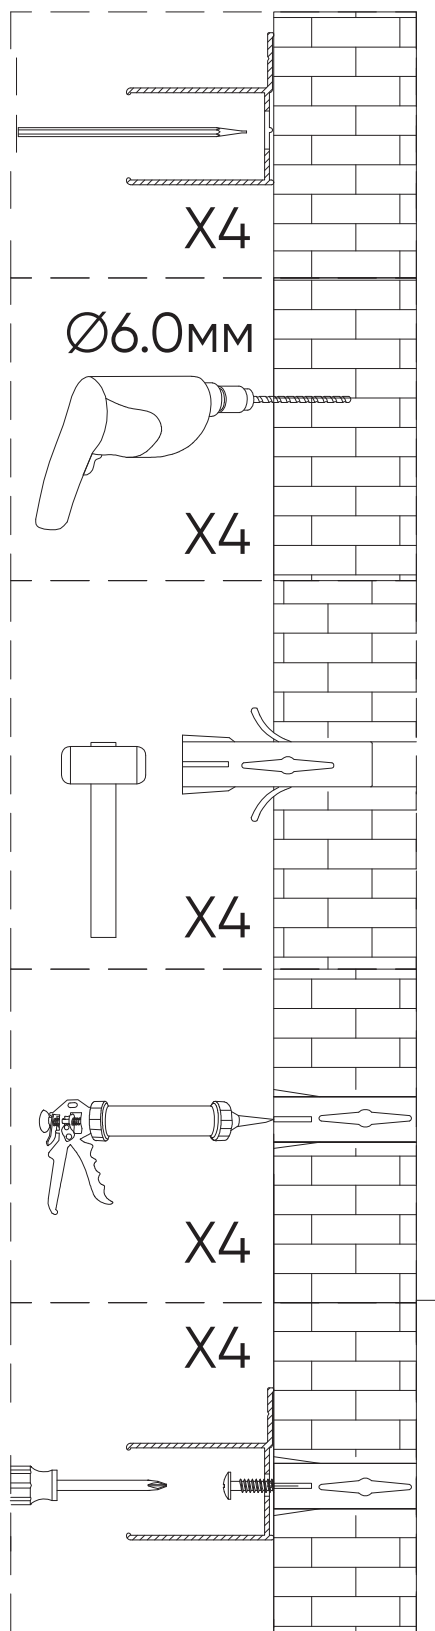

Боковая панель

Серия КР-14

Пожалуйста, прочитайте инструкцию перед установкой

A (мм)
680-700
780-800
880-900
980-1000
1080-1100
1180-1200

Необходимые инструменты и оборудование

Карандаш

Сверло

Отвертка

Силикон

Рулетка

Молоток

Уровень

Дрель

Схематическое изображение

шаг 1

шаг 2

шаг 3

ШАГ 4

шаг 8

VN-55+KP-14