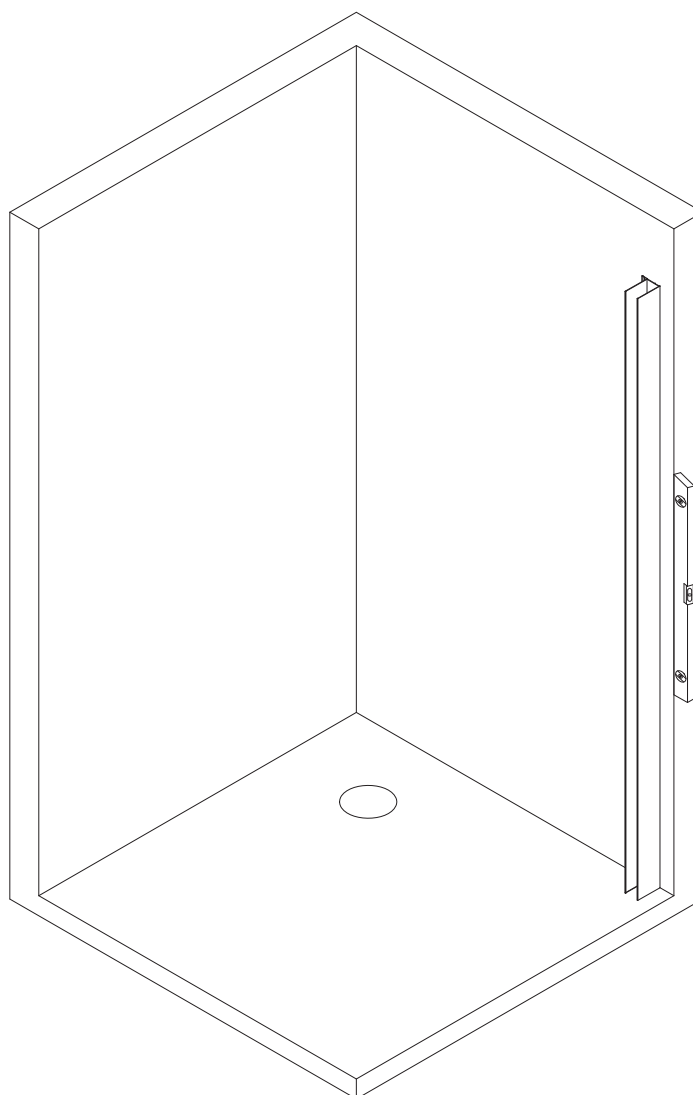

Боковая панель

Серия КР-14

Пожалуйста, прочитайте инструкцию перед установкой

A (мм)
680-700
780-800
880-900
980-1000
1080-1100
1180-1200

Необходимые инструменты и оборудование

Карандаш

Сверло

Отвертка

Силикон

Рулетка

Молоток

Уровень

Дрель

Схематическое изображение

шаг 1

шаг 2