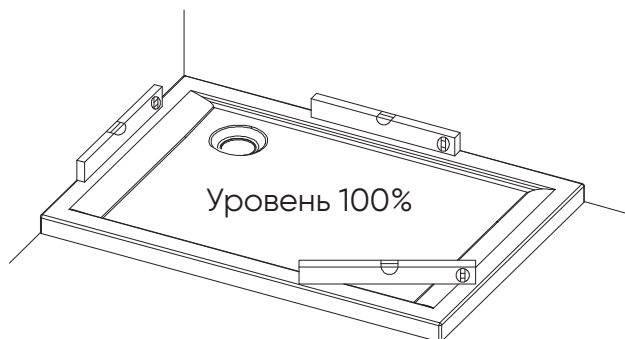

Боковая панель

Серия КР-14

Пожалуйста, прочитайте инструкцию перед установкой

A (мм)
680-700
780-800
880-900
980-1000
1080-1100
1180-1200

Необходимые инструменты и оборудование

Карандаш

Сверло

Отвертка

Силикон

Рулетка

Молоток

Уровень

Дрель

Схематическое изображение

шаг 1

шаг 2