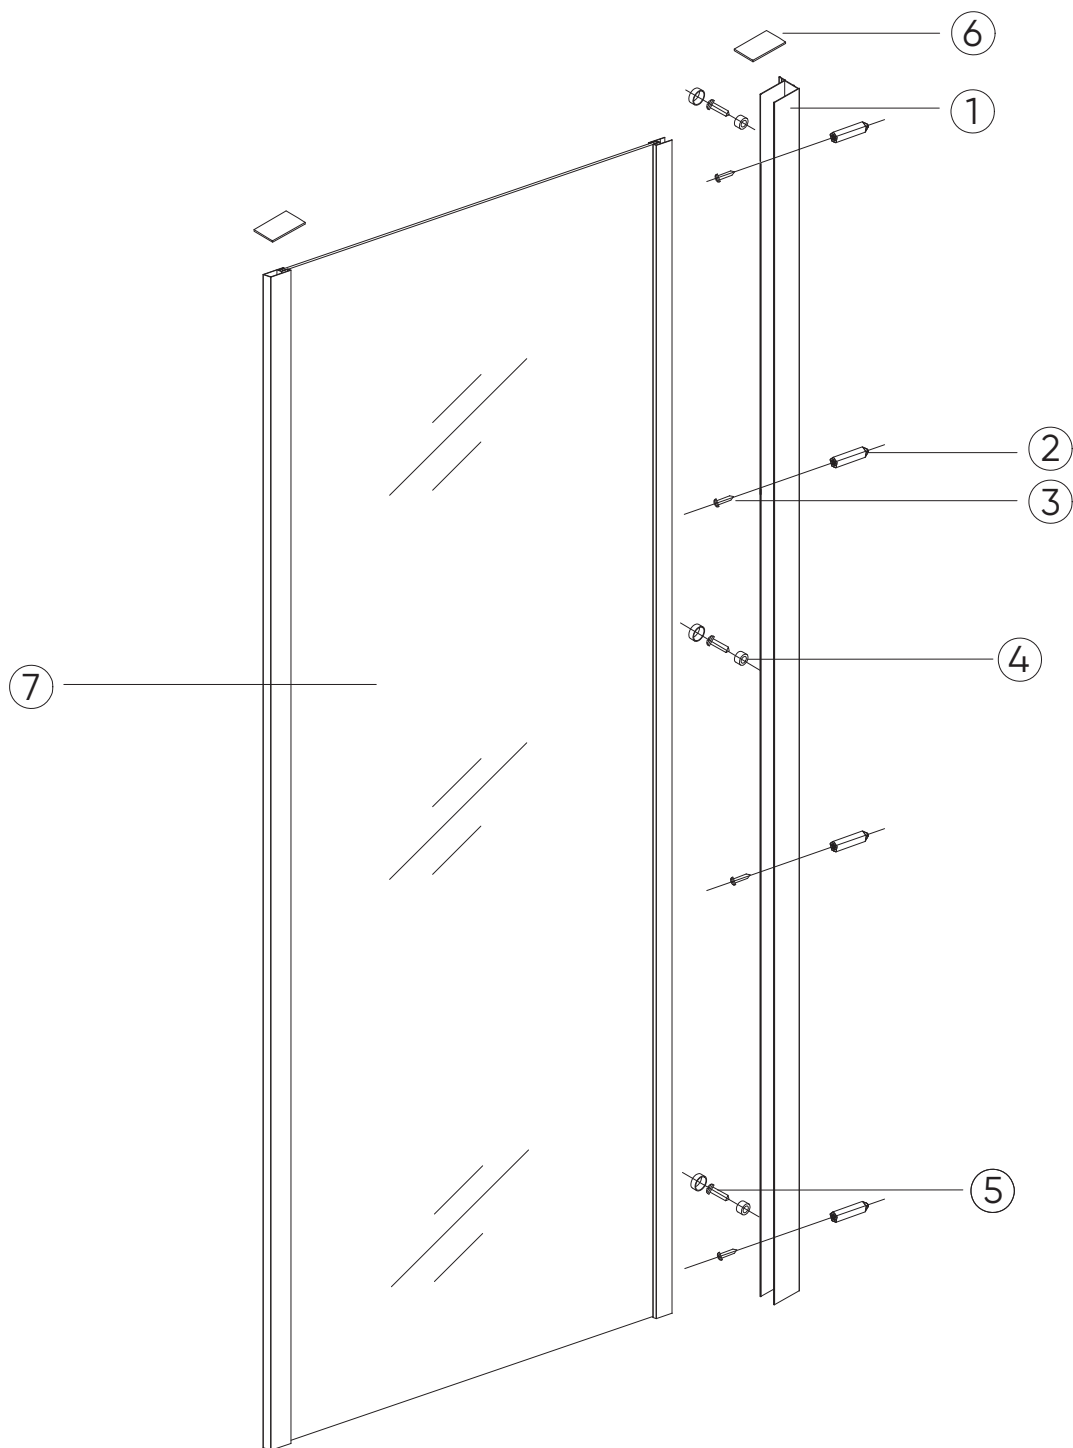

Боковая панель

Серия КР-14

Пожалуйста, прочитайте инструкцию перед установкой

A (мм)
680-700
780-800
880-900
980-1000
1080-1100
1180-1200

Необходимые инструменты и оборудование

Карандаш

Сверло

Отвертка

Силикон

Рулетка

Молоток

Уровень

Дрель

Схематическое изображение

шаг 1

шаг 2