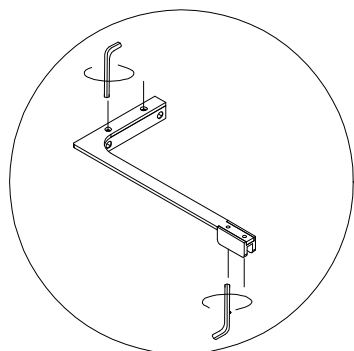

Душевая перегородка

Серия KR-77

Пожалуйста, прочитайте инструкцию перед установкой

A
685-700
785-800
885-900
985-1000
1085-1100
1185-1200

Необходимые инструменты и оборудование

Карандаш

Сверло

Отвертка

Силикон

Рулетка

Молоток

Уровень

Дрель

Схематическое изображение

шаг 1

шаг 2

ШАГ 3

ШАГ 4

шаг 5