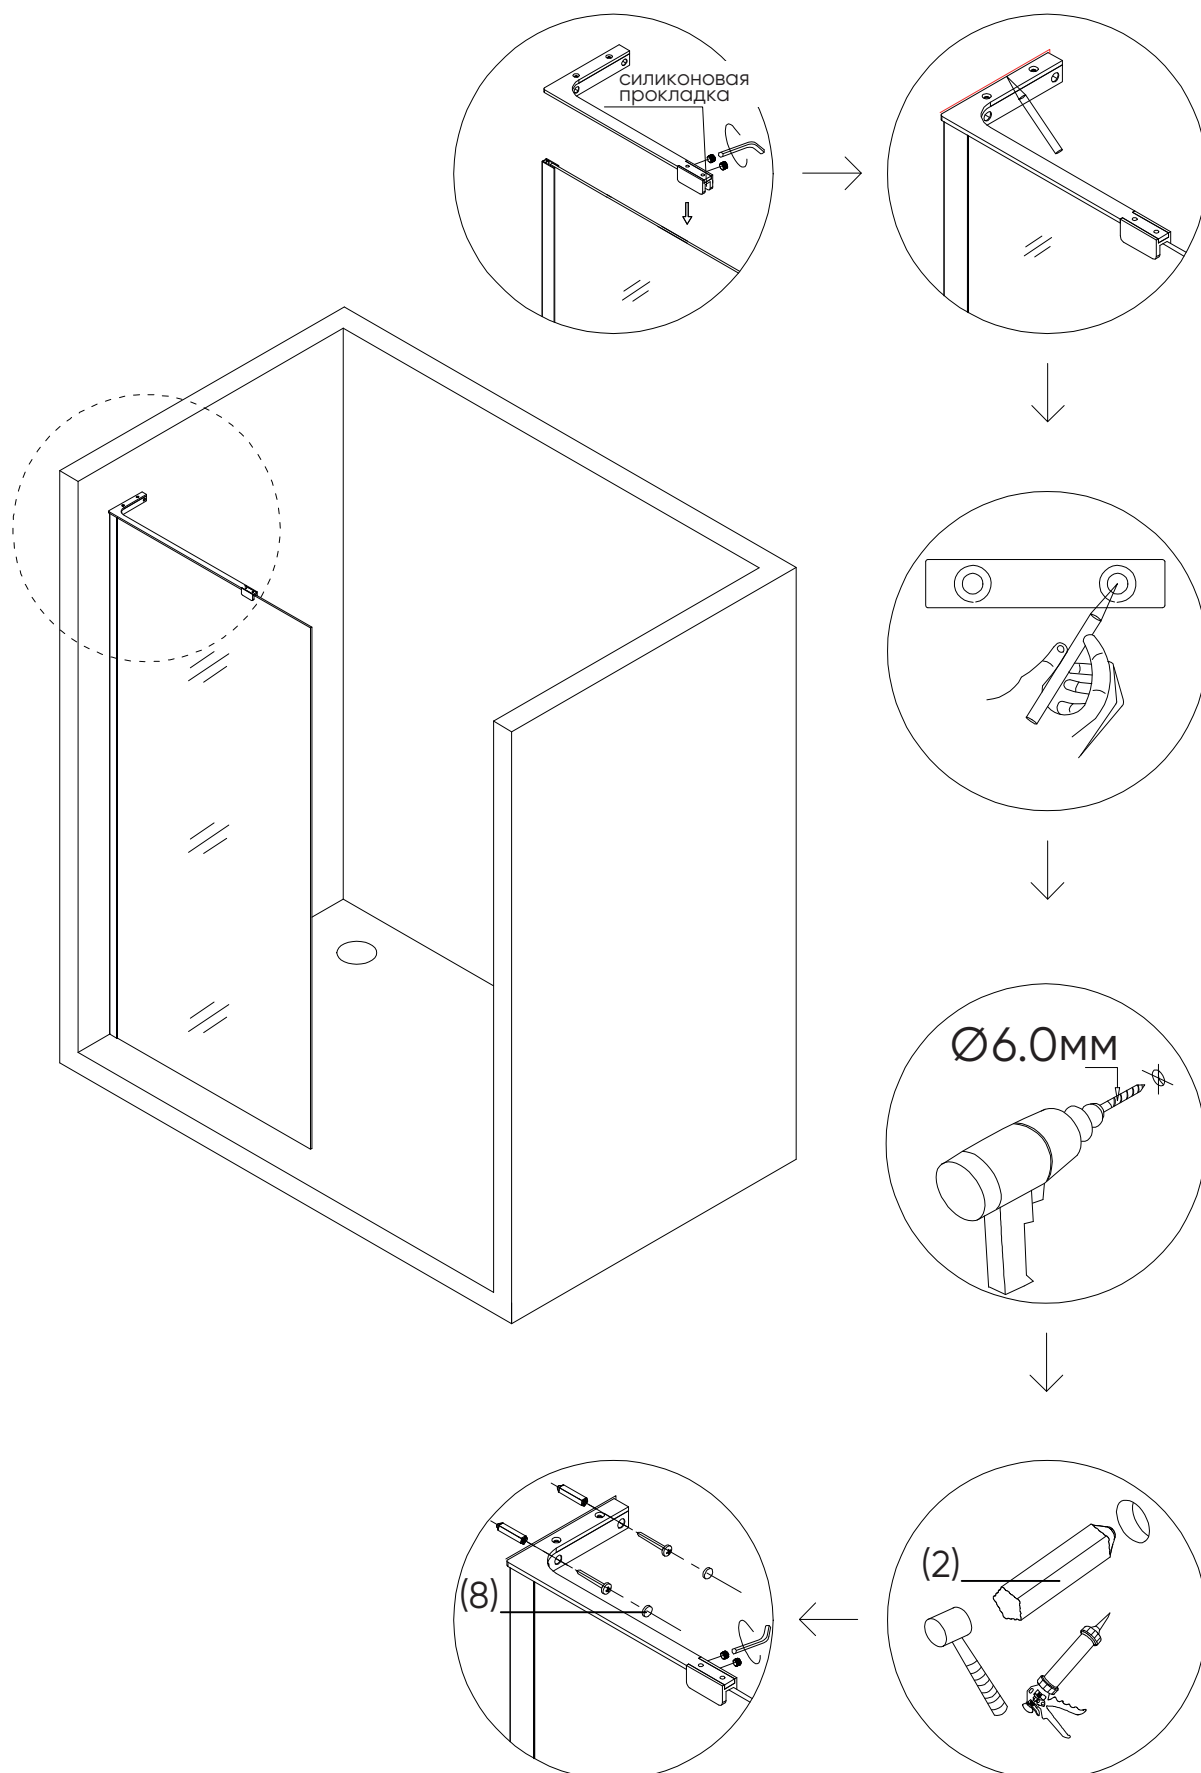

Душевая перегородка

Серия KR-77

Пожалуйста, прочитайте инструкцию перед установкой

A
685-700
785-800
885-900
985-1000
1085-1100
1185-1200

Необходимые инструменты и оборудование

Карандаш

Сверло

Отвертка

Силикон

Рулетка

Молоток

Уровень

Дрель

Схематическое изображение

шаг 1

шаг 2

ШАГ 3

ШАГ 4

шаг 5