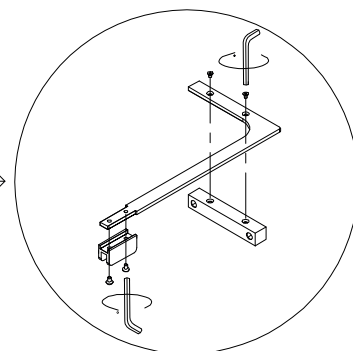

Душевая перегородка

Серия KR-77

Пожалуйста, прочитайте инструкцию перед установкой

A
685-700
785-800
885-900
985-1000
1085-1100
1185-1200

Необходимые инструменты и оборудование

Карандаш

Сверло

Отвертка

Силикон

Рулетка

Молоток

Уровень

Дрель

Схематическое изображение

шаг 1

шаг 2

ШАГ 3

ШАГ 4

шаг 5