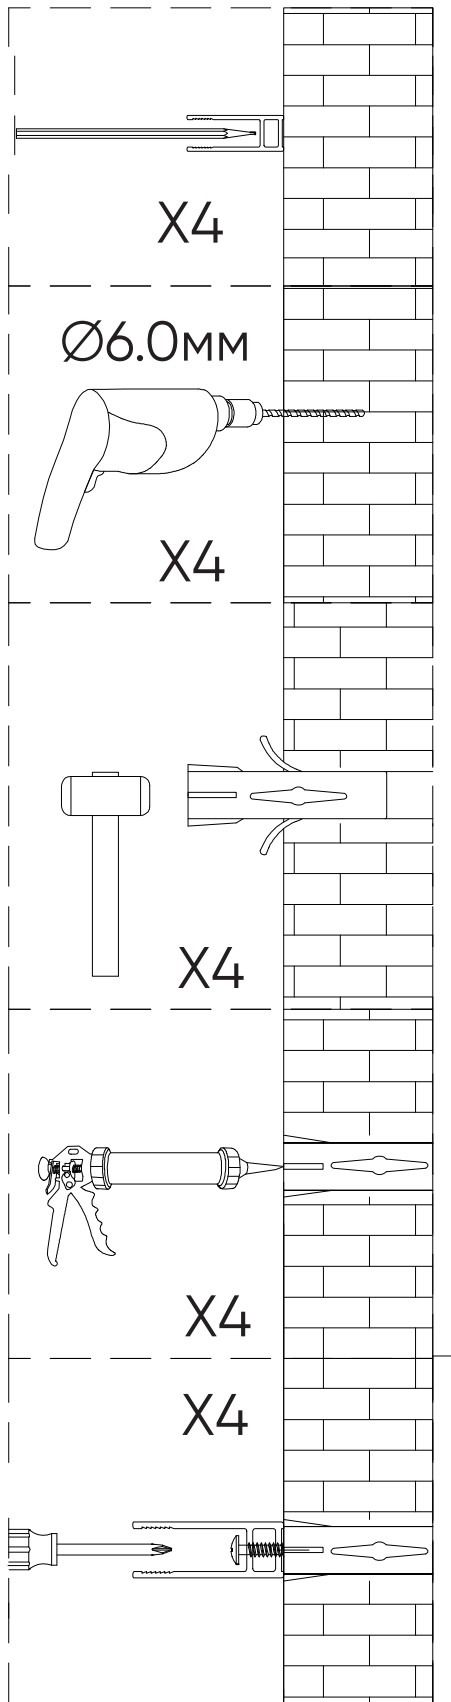

Душевая перегородка

Серия KR-77

Пожалуйста, прочитайте инструкцию перед установкой

A
685-700
785-800
885-900
985-1000
1085-1100
1185-1200

Необходимые инструменты и оборудование

Карандаш

Сверло

Отвертка

Силикон

Рулетка

Молоток

Уровень

Дрель

Схематическое изображение

шаг 1

шаг 2

ШАГ 3

ШАГ 4

шаг 5