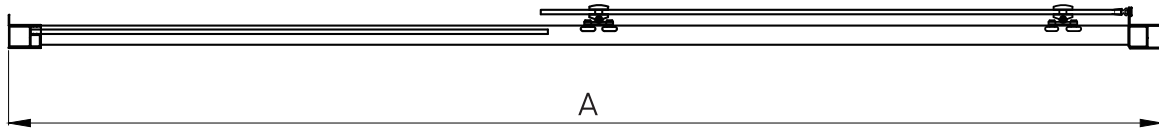

Душевая дверь

Серия VN-60

Пожалуйста, прочитайте инструкцию перед установкой

Номинальный размер, А(мм)	Монтажный размер, А(мм)
1600	1590-1625
1700	1690-1725
1800	1790-1825
1900	1890-1925
2000	1990-2025

Необходимые инструменты и оборудование

Карандаш

Сверло

Отвертка

Силикон

Рулетка

Молоток

Уровень

Дрель

Данная модель с универсальной установкой

Комплектация и общая схема

(A)		x2	(J)		x1
(B)		x2	(K)		x1
(C)		x2	(L)		x2
(D)		x2	(M)		x16
(E)		x14	(O)		x6
(F)		x2	(P)		x4
(G)		x1	(Q)		x8
(H)		x1	(R)		x1
(I)		x2	(S)		x1