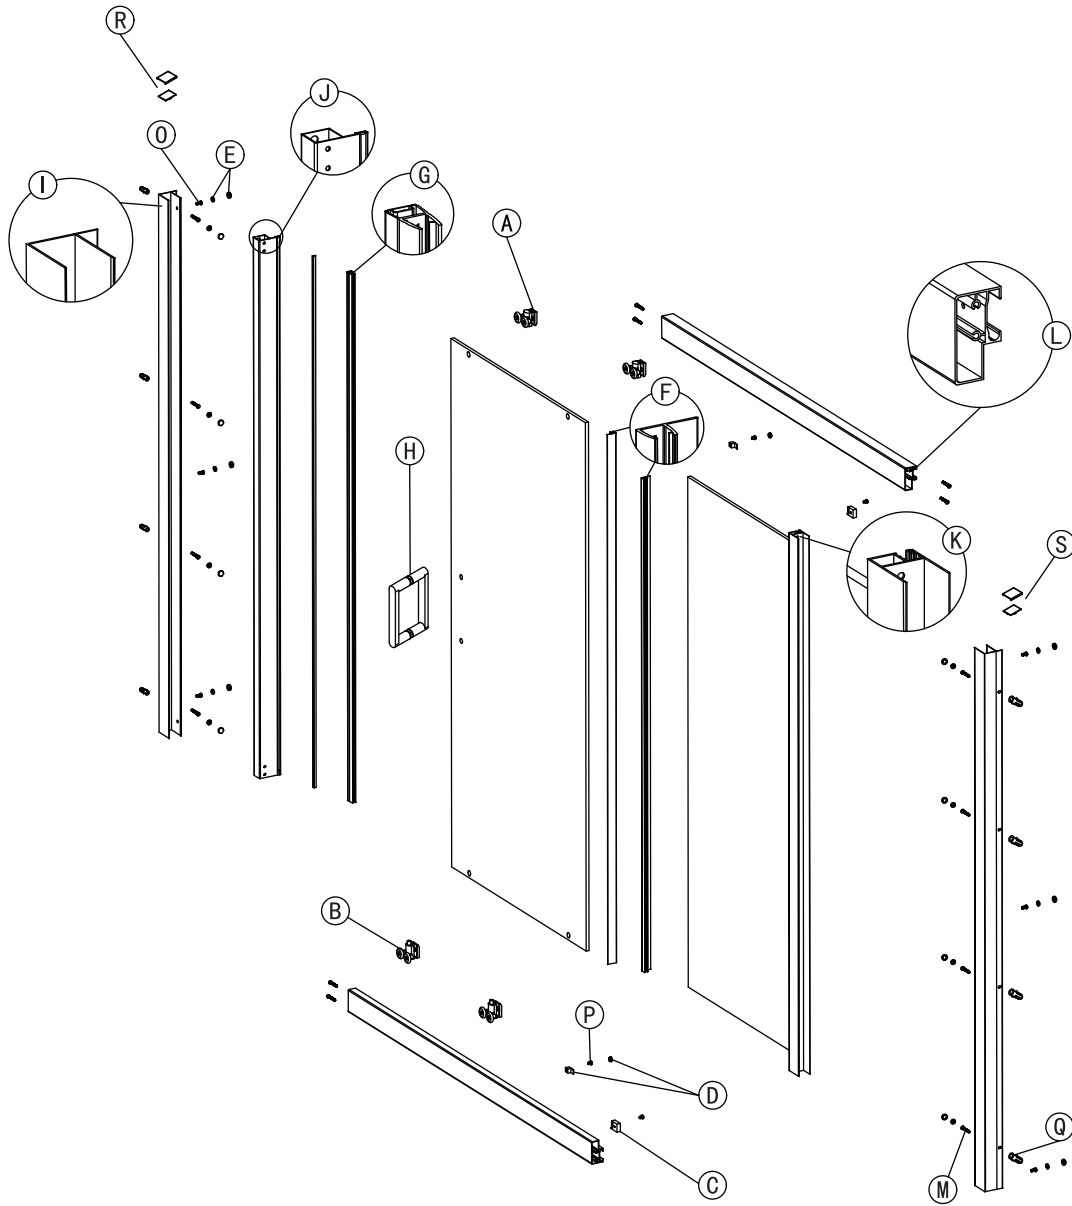

Душевая дверь

Серия VN-60

Пожалуйста, прочитайте инструкцию перед установкой

Номинальный размер, А(мм)	Монтажный размер, А(мм)
1600	1590-1625
1700	1690-1725
1800	1790-1825
1900	1890-1925
2000	1990-2025

Необходимые инструменты и оборудование

Карандаш

Сверло

Отвертка

Силикон

Рулетка

Молоток

Уровень

Дрель

Данная модель с универсальной установкой

Комплектация и общая схема

(A)		x2	(J)		x1
(B)		x2	(K)		x1
(C)		x2	(L)		x2
(D)		x2	(M)		x16
(E)		x14	(O)		x6
(F)		x2	(P)		x4
(G)		x1	(Q)		x8
(H)		x1	(R)		x1
(I)		x2	(S)		x1