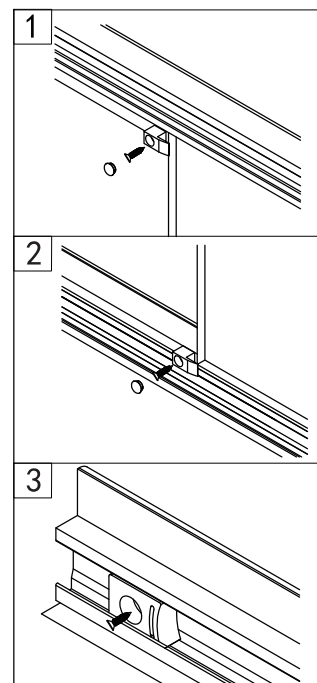

Душевая дверь

Серия VN-60

Пожалуйста, прочитайте инструкцию перед установкой

Номинальный размер, А(мм)	Монтажный размер, А(мм)
1600	1590-1625
1700	1690-1725
1800	1790-1825
1900	1890-1925
2000	1990-2025

Необходимые инструменты и оборудование

Шаг 1

Шаг 2

Шаг 3

Ⓛ x2 Ⓜ x8 Ⓝ x1 Ⓚ x1 ⓐ x2 ⓑ x2

Шаг 4

Ⓟ x4 Ⓛ x2 ⓐ x2

Шаг 5

ⓔ x2 ⓔ x8 ⓓ x8