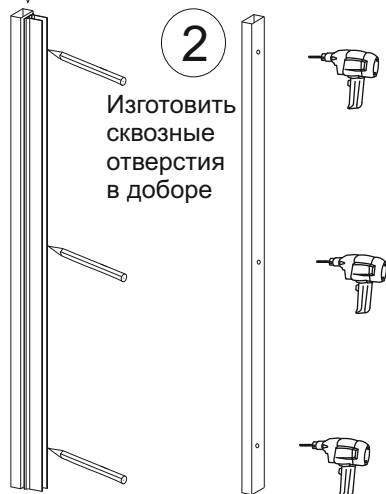

Инструкция по монтажу доборного профиля EP-001/EP-002/EP-003/EP-004

Душевое ограждение (душевая)
которое не подходит по ширине на 30-40 мм

Добор

Варианты соединения профилей (1-добор; 2-профиль душевой)

1 Отметить штатные отверстия крепления душевой к стене

3 Отметить отверстия на стене

4 Просверлить отверстия в стене и установить дюбели

5 Нанести герметик

6 Выставить профили и закрепить к стене винтами, установить заглушку

7 Установить душевую согласно инструкции