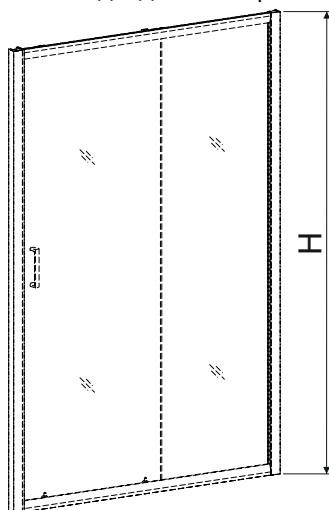

Инструкция по монтажу доборного профиля EP-001/EP-002/EP-003/EP-004

Душевое ограждение (душевая)
которое не подходит по ширине на 30-40 мм

Добор

Варианты соединения профилей (1-добор; 2-профиль душевой)

1 Отметить штатные отверстия крепления душевой к стене

3 Отметить отверстия на стене

4 Просверлить отверстия в стене и установить дюбели

5 Нанести герметик

6 Выставить профили и закрепить к стене винтами, установить заглушку

7 Установить душевую согласно инструкции

Отступ от края поддона