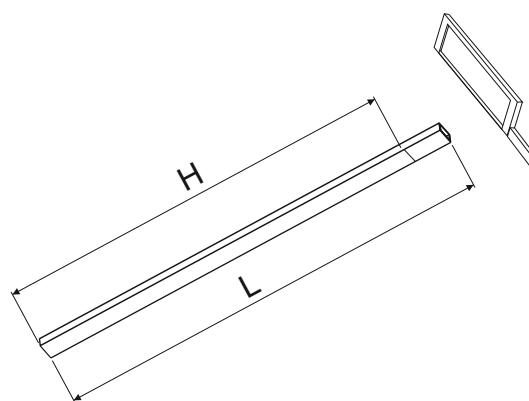

Инструкция по монтажу доборного профиля EP-001/EP-002/EP-003/EP-004

Душевое ограждение (душевая)
которое не подходит по ширине на 30-40 мм

Добор

Варианты соединения профилей (1-добор; 2-профиль душевой)

1 Отметить штатные отверстия крепления душевой к стене

3 Отметить отверстия на стене

4 Просверлить отверстия в стене и установить дюбели

5 Нанести герметик

6 Выставить профили и закрепить к стене винтами, установить заглушку

7 Установить душевую согласно инструкции

Отступ от края поддона