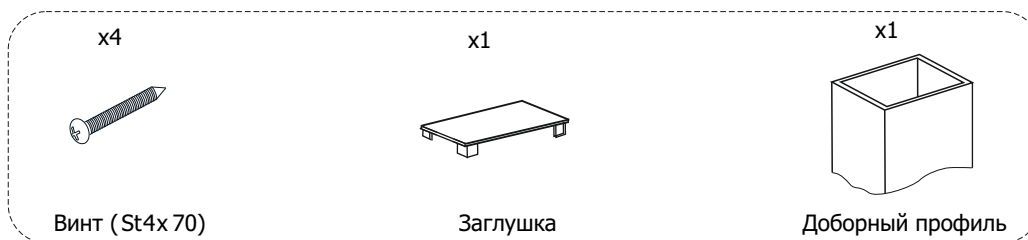

Инструкция по монтажу доборного профиля EP-001/EP-002/EP-003/EP-004

Душевое ограждение (душевая)
которое не подходит по ширине на 30-40 мм

Добор

Варианты соединения профилей (1-добор; 2-профиль душевой)

1 Отметить штатные отверстия крепления душевой к стене

3 Отметить отверстия на стене

4 Просверлить отверстия в стене и установить дюбели

5 Нанести герметик

6 Выставить профили и закрепить к стене винтами, установить заглушку

7 Установить душевую согласно инструкции